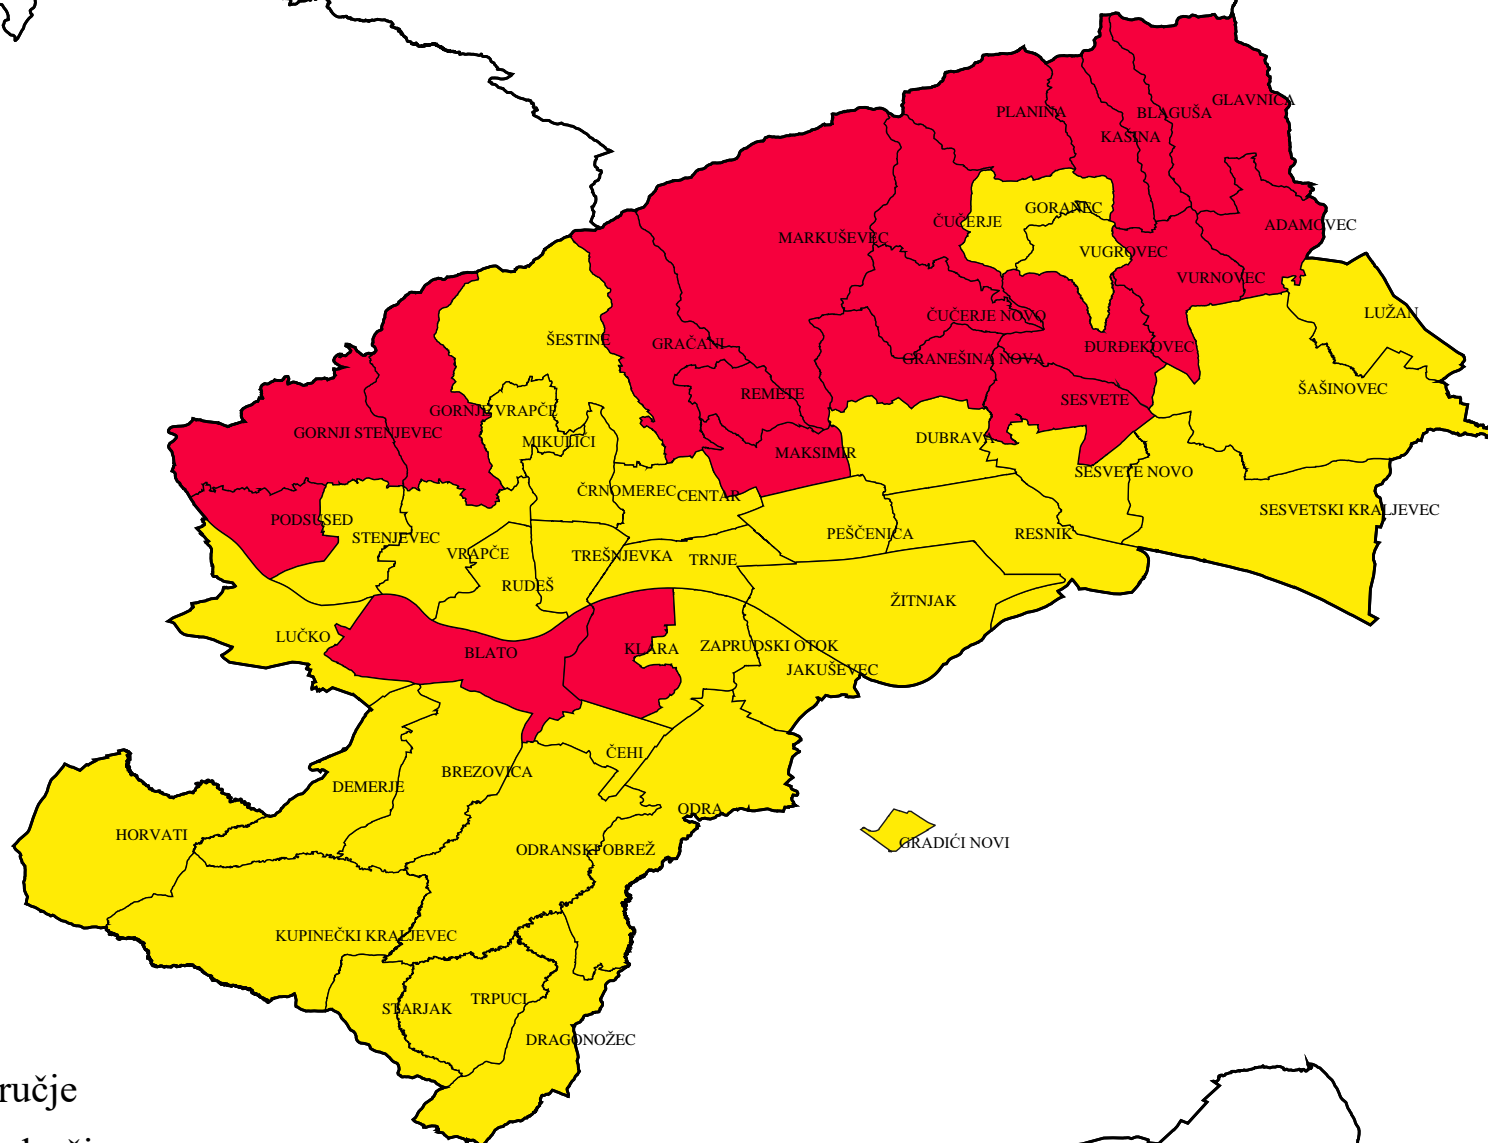

Flavescence dorée fitoplazma Demarkirana područja u Republici Hrvatskoj Grad Zagreb

Legenda

-  Zaraženo područje
-  Sigurnosno područje
-  Nezaraženo područje
-  Granica županije

M 1:190000